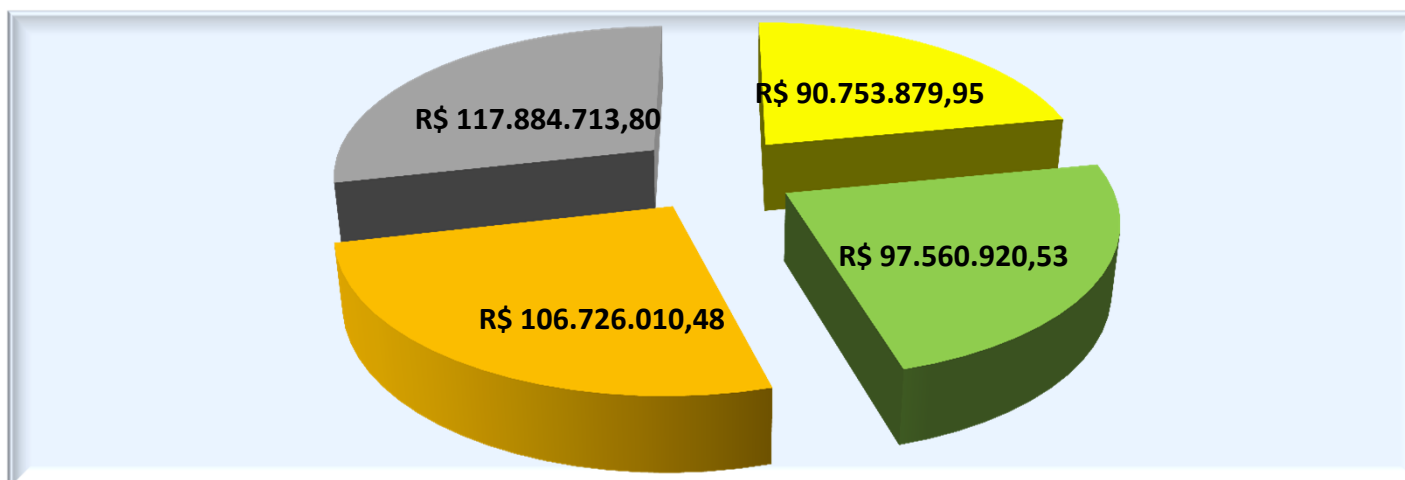

TOTAL GERAL DAS DESPESAS PAGAS

100%

PREFEITURA DE ESTRELA
Portal do Cidadão

■ 2016

■ 2017

■ 2018

■ 2019