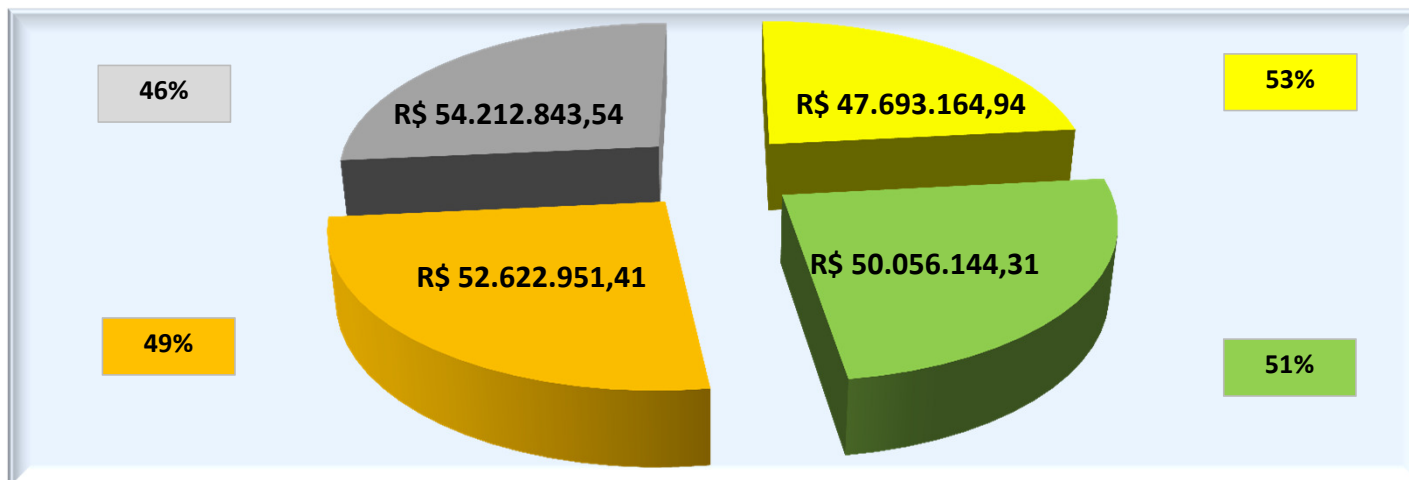

DESPESAS COM FOLHA

PREFEITURA DE ESTRELA
Portal do Cidadão

■ 2016

■ 2017

■ 2018

■ 2019

JUROS E ENCARGOS

PREFEITURA DE ESTRELA
Portal do Cidadão

■ 2016

■ 2017

■ 2018

■ 2019

DESPESAS OPERACIONAIS

PREFEITURA DE ESTRELA
Portal do Cidadão

■ 2016

■ 2017